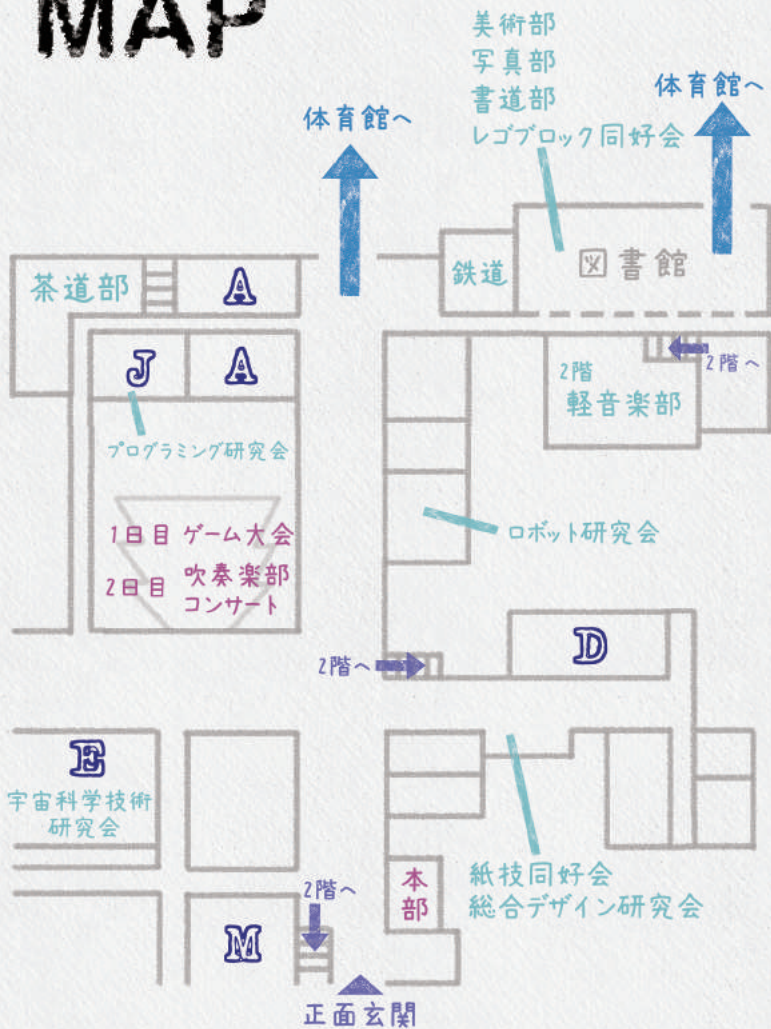

科学ボランティア体験
(物理ラボ)

茶道部お茶会
(5年電気教室・情報基礎実験室)

パフォーマンス
(第二体育館)

吹奏楽コンサート
(大講義室)

ゲーム大会

大乱闘スマッシュブラザーズ

22日(土)13時スタート!

一般参加の受付は当日12時30分まで

宝探しアート

校内に散らばるパズルのピースを
探し出そう! ピースの種類に応じて
お菓子をプレゼント!

クイズ&スタンプラリー

クラブ展をめぐってクイズに答えよう!
ゴールするとオリジナルボールペンが
もらえるよ!

クラス展

子供から大人まで楽しめるゲームや
高専ならではの制作体験ができます!

らびい

「社会就労センターらびい」は就労支援施設で
様々な作業活動を行っています。おいしい手作り
お菓子などを販売しています!

分野展

5つの分野それぞれの特徴を生かした
展示があり、工作体験ができます!

高専祭グッズ

毎年好評の記念グッズ! 今年はラバーバンド!
数量限定ですのでお早めに!

MAP

第二体育館

パフォーマンス

渡り廊下

第一体育館

アコギライブ
クラス展

正面玄関

科学ボランティア
体験

5A

4D

4A

4E