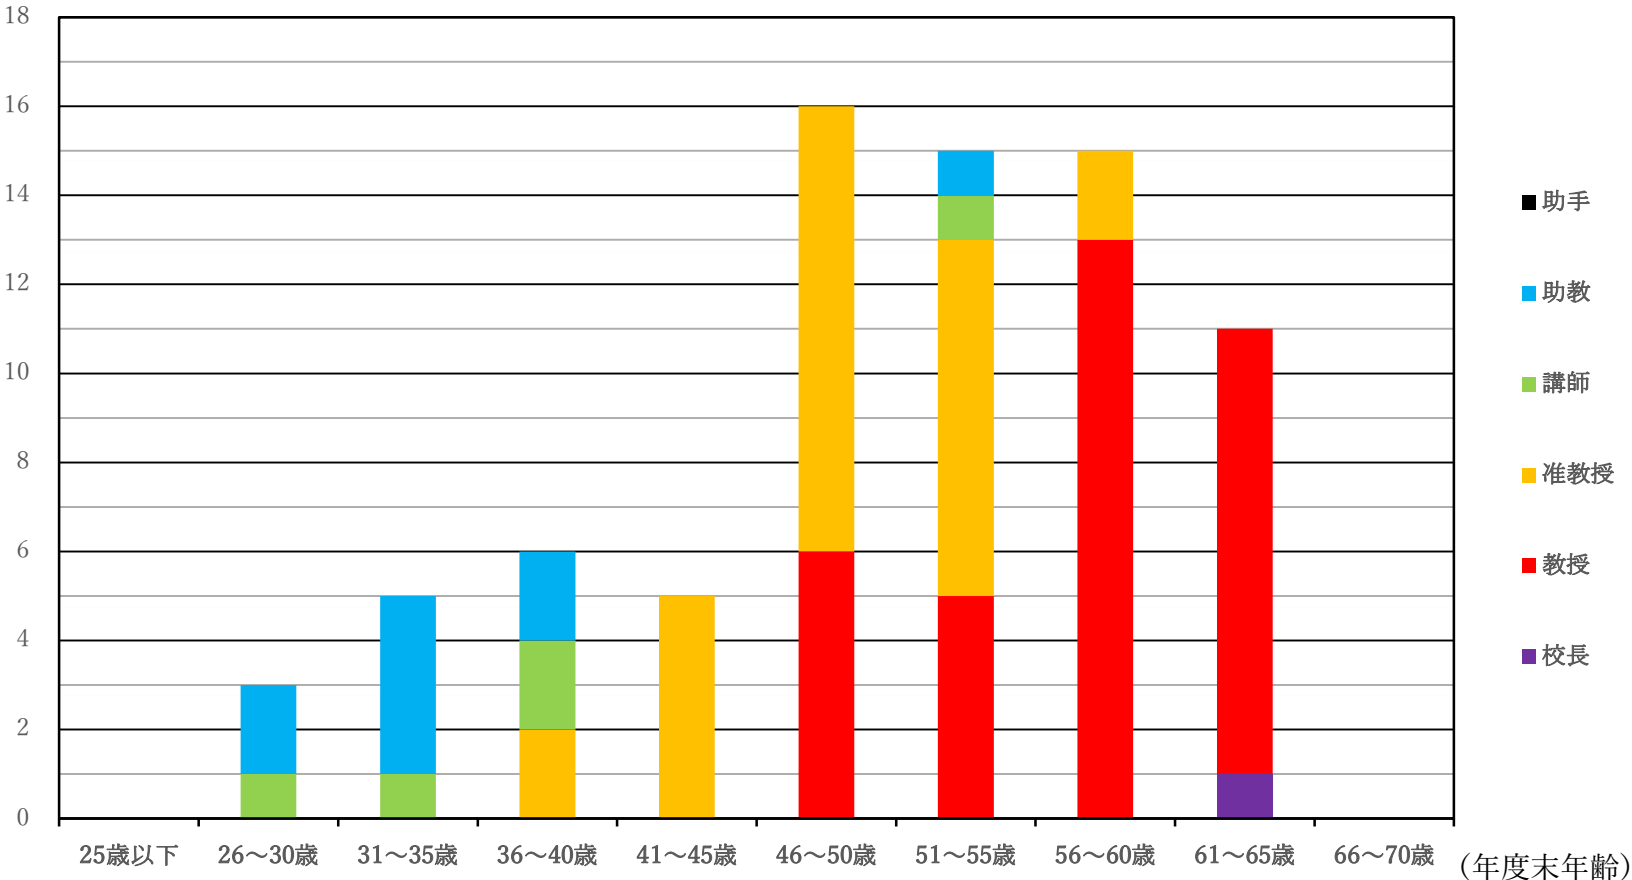

# 教員の年齢構成

令和元年5月1日現在

(人数)

○教員の年齢構成

年齢区分

職種	25歳以下	26～30歳	31～35歳	36～40歳	41～45歳	46～50歳	51～55歳	56～60歳	61～65歳	66～70歳	計
校長	0	0	0	0	0	0	0	0	1	0	1
教授	0	0	0	0	0	6	5	13	10	0	34
准教授	0	0	0	2	5	10	8	2	0	0	27
講師	0	1	1	2	0	0	1	0	0	0	5
助教	0	2	4	2	0	0	1	0	0	0	9
助手	0	0	0	0	0	0	0	0	0	0	0
計	0	3	5	6	5	16	15	15	11	0	76

(人数)

※再雇用4名含む