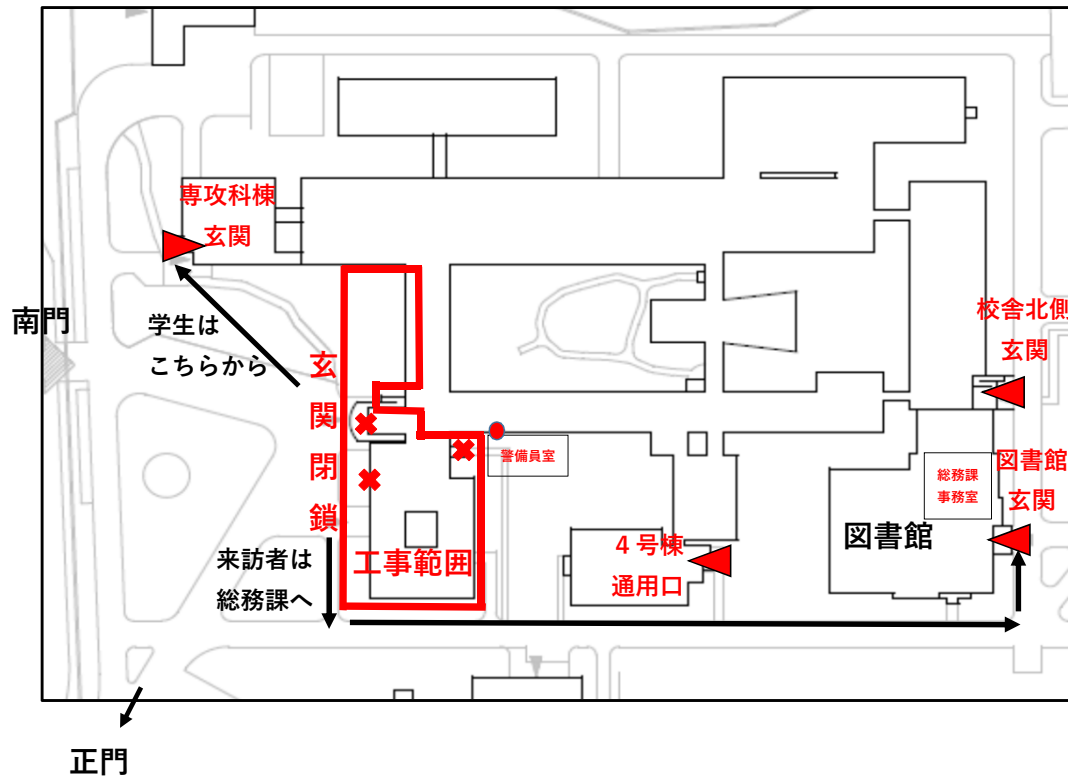

# 校舎改修工事に伴う玄関閉鎖のお知らせ

## (令和3年9月9日(木)～令和4年1月末予定)

校舎改修(第1期)工事の工事範囲となるため、「学生玄関」「福利施設通用口」が閉鎖となります。(職員玄関は9月4日から閉鎖)  
学生玄関から入校していた学生(本科生、専攻科生とも)は、矢印のとおり**専攻科棟玄関**から入校してください。

(**専攻科棟玄関**は、平日の朝6時～20時までは、普通の自動ドアとなりますので通行可能です。

校舎から出るのはいつでも可能ですが、20時以降に入校をしたい学生は、玄関から警備員への電話連絡が必要です。

土曜日曜:入校をしたい本科生は玄関から警備員へ電話連絡が必要。専攻科生はICカードで入校可能(朝6時～20時。)

なお、**校舎北側玄関**、**図書館玄関**、**4号棟通用口**は従前と同様です。

< 専攻科棟玄関 >  
学生入校可能  
平日 6:00～20:00

※土曜日曜祝日等は、  
基本的に警備員への連絡が  
必要です。専攻科生除く。

総務課窓口の対応時間  
平日 8:30～17:00  
(土曜・日曜・祝日・年末年始等はお休みです。)