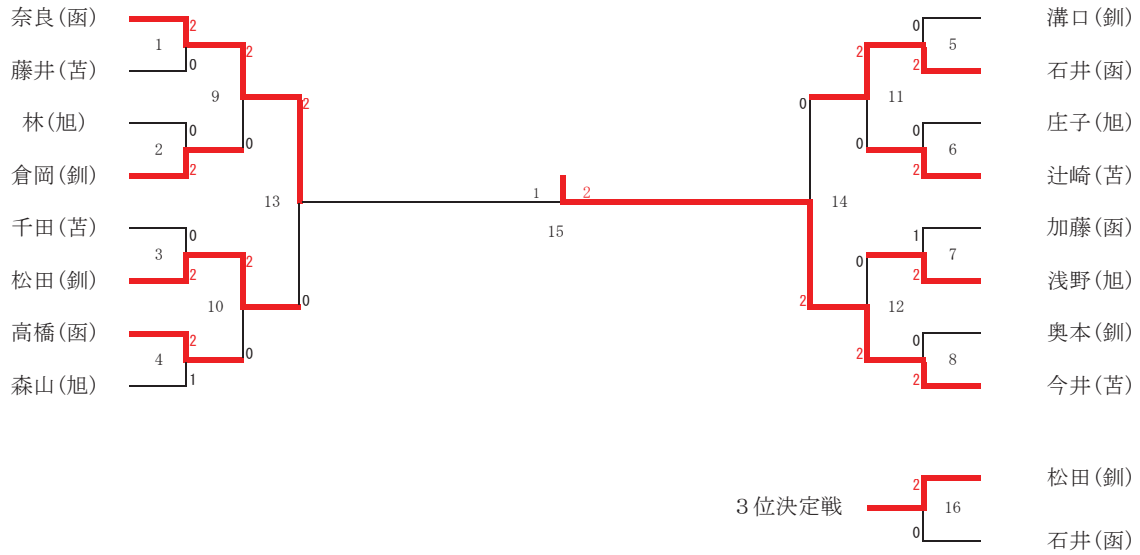

## 学校対抗戦の部

男 子

優 勝 函館高専  
 準優勝 苫小牧高専  
 第3位 釧路高専

第1試合 函 館 2 - 1 旭 川  
 第2試合 苫 小 牧 2 - 1 釧 路  
 第3試合 函 館 3 - 0 釧 路  
 第4試合 苫 小 牧 2 - 1 旭 川  
 第5試合 函 館 2 - 1 苫 小 牧  
 第6試合 釧 路 2 - 1 旭 川

	函館	苫小牧	釧路	旭川	勝数	順位
函館		2 - 1	3 - 0	2 - 1	3	1
苫小牧	1 - 2		2 - 1	2 - 1	2	2
釧路	0 - 3	1 - 2		2 - 1	1	3
旭川	1 - 2	1 - 2	1 - 2		0	4

女 子

優 勝 苫小牧高専  
 準優勝 函館高専  
 第3位 釧路高専

第1試合 苫 小 牧 2 - 1 函 館  
 第2試合 釧 路 0 - 3 函 館  
 第3試合 苫 小 牧 3 - 0 釧 路

	苫小牧	釧路	函館	勝数	順位
苫小牧		3 - 0	2 - 1	2	1
釧路	0 - 3		0 - 3	0	3
函館	1 - 2	3 - 0		1	2

個人戦の部

男子 (シングルス)

- 第1位 苫小牧高専 今井 瀬那  
 第2位 函館高専 奈良 宝  
 第3位 釧路高専 松田 一輝

# 個人戦の部