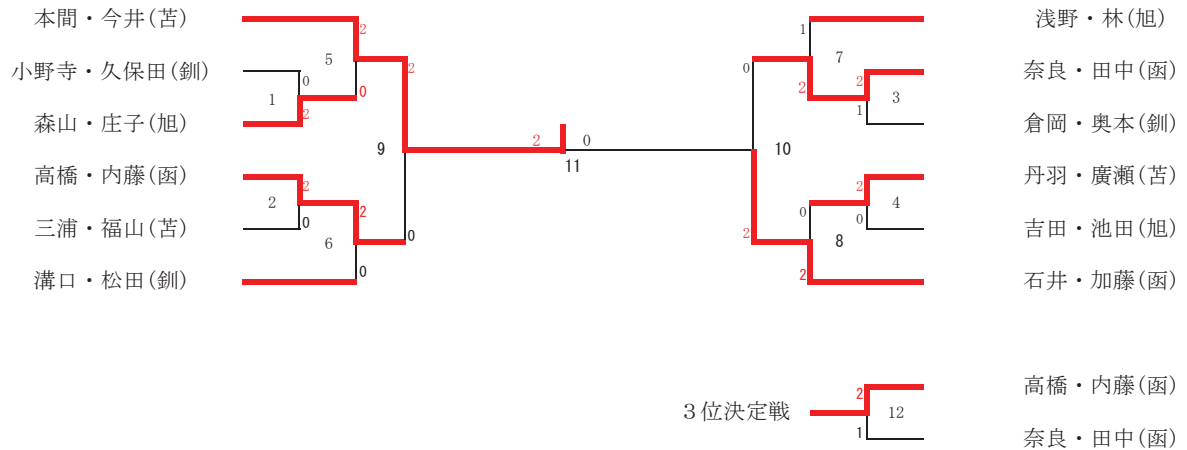

男子 (ダブルス)

1. 第1位 苫小牧高専 本間 久聖・今井 瀬那 組
   第2位 函館高専 石井 真平・加藤 拓未 組
   第3位 函館高専 高橋 大貴・内藤 優希 組