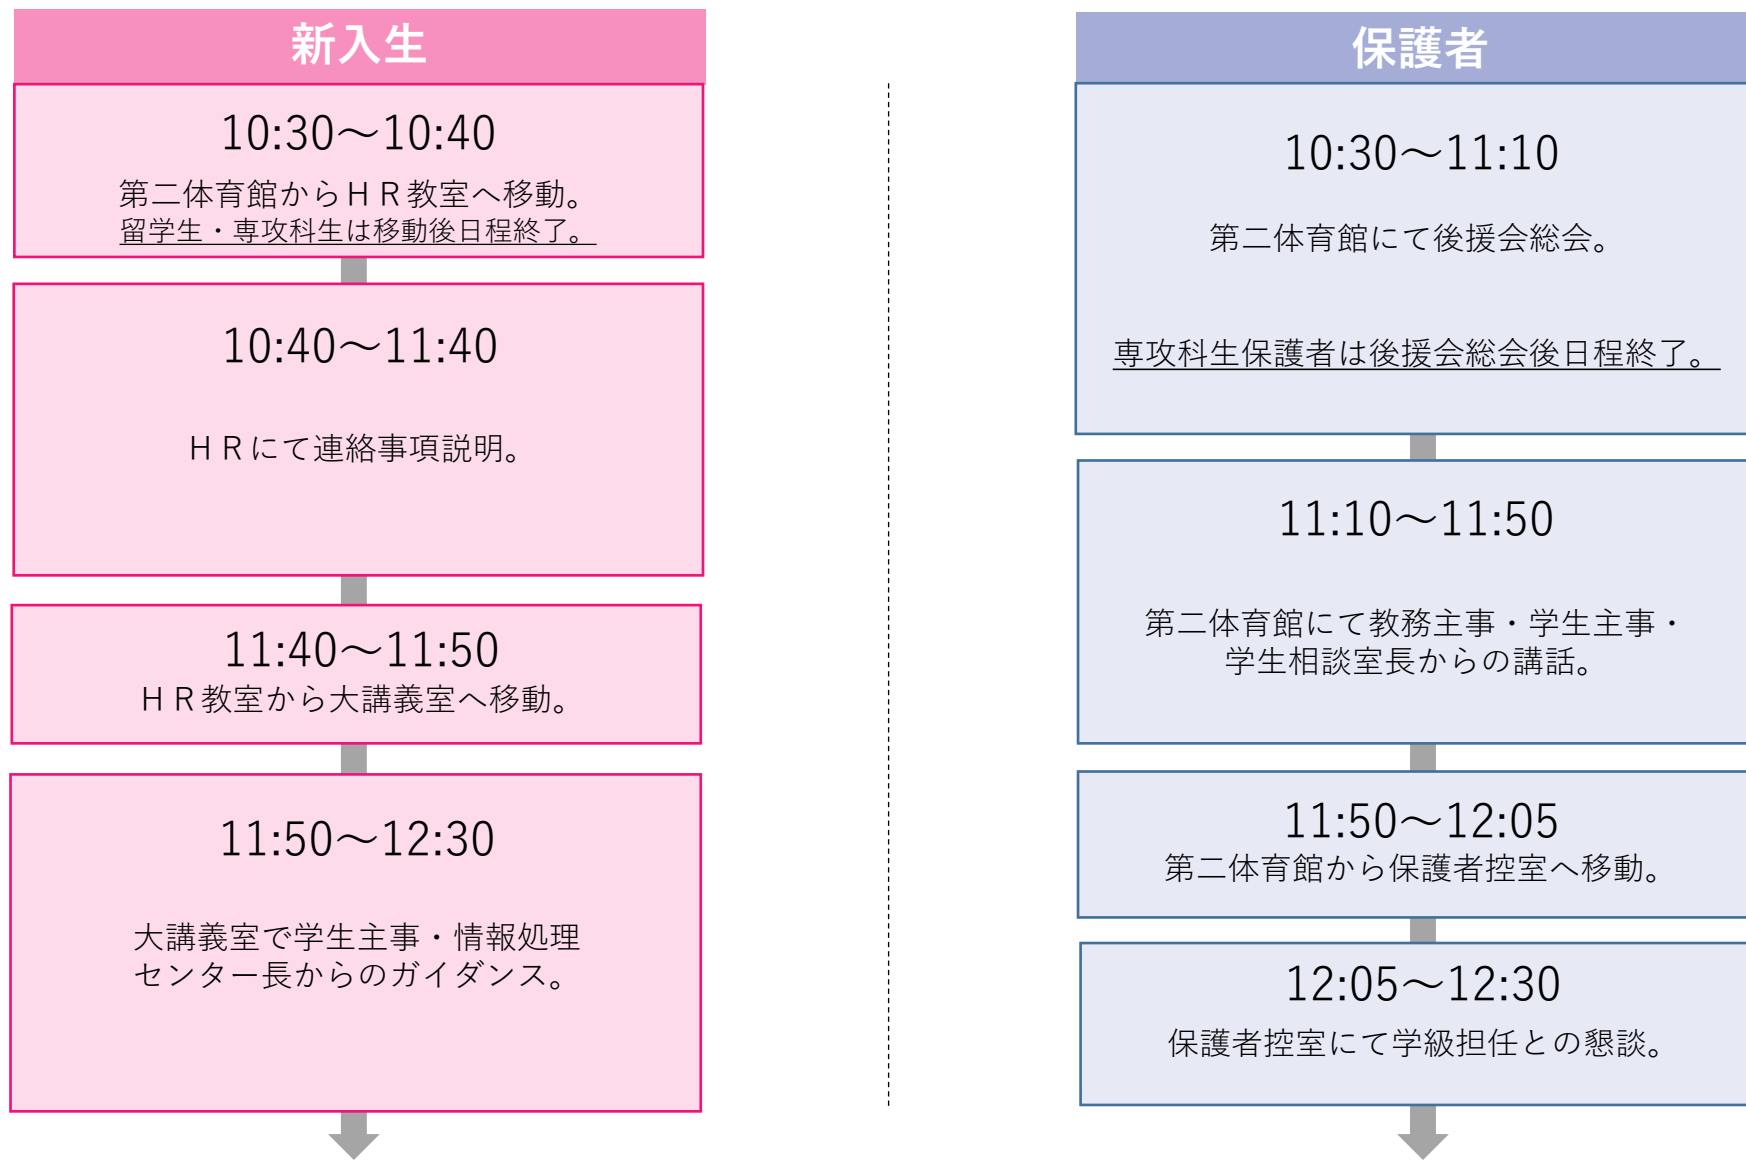

令和6年度入学式・編入学式当日のタイムスケジュール

(別紙)

集合日時：4月7日(日) 8:50 (保護者は9:10)
集合場所：新入生(各ホームルーム教室)、専攻科新入生(選択教室2)、保護者(第二体育館)
入学式・編入学式：9:30~10:30(予定)

以下、入学式終了後_12:30までのスケジュール

入学式終了後_12時30分以降のスケジュール