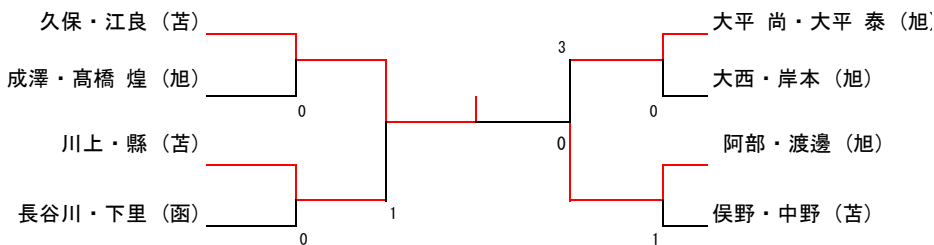

個人戦の部

◎男子(予選ブロックリーグ)

Aブロック

	久保江良	大西岸本	加納大橋	日根三上	順位
1	久保江良(苦)	④	④	④	1
2	R	大西岸本(旭)	④	④	2
3	0	0	加納大橋(釧)	2	4
4	0	0	④	日根三上(函)	3

Bブロック

	田中安澤	梅田今野	俣野中野	成澤高橋煌	順位
1	田中安澤(釧)	④	2	0	3
2	2	梅田今野(函)	0	1	4
3	④	④	俣野中野(苦)	④	1
4	④	④	0	成澤高橋煌(旭)	2

Cブロック

	大平尚大平泰	川上縣	北村大槌	岡田木下	順位
1	大平尚大平泰(旭)	④	④	④	1
2	1	川上縣(苦)	④	④	2
3	0	0	北村大槌(函)	3	4
4	0	0	④	岡田木下(釧)	3

Dブロック

	長谷川下里	望月坂巻	阿部渡邊	土屋高橋遼	順位
1	長谷川下里(函)	④	④	④	1
2	1	望月坂巻(釧)	0	0	4
3	2	④	阿部渡邊(旭)	④	2
4	0	④	0	土屋高橋遼(苦)	3

◎男子(決勝トーナメント) (英字はブロック名、添字はブロック内順位)