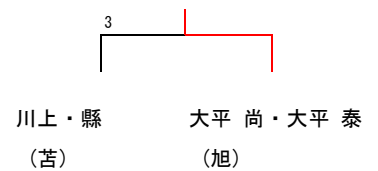

Cブロック

	大平尚大平泰	川上縣	北村大槌	岡田木下	順位
1	大平尚大平泰(旭)	④	④	④	1
2	1	川上縣(苦)	④	④	2
3	0	0	北村大槌(函)	3	4
4	0	0	④	岡田木下(釧)	3

Dブロック

	長谷川下里	望月坂巻	阿部渡邊	土屋高橋遼	順位
1	長谷川下里(函)	④	④	④	1
2	1	望月坂巻(釧)	0	0	4
3	2	④	阿部渡邊(旭)	④	2
4	0	④	0	土屋高橋遼(苦)	3

◎男子(決勝トーナメント) (英字はブロック名、添字はブロック内順位)

3位決定戦

女子ダブルス

長谷川・福田 (函)

小池・真崎 (旭)

高橋・中野 (苫)

笹森・林 (函)

今井・本間 (苫)