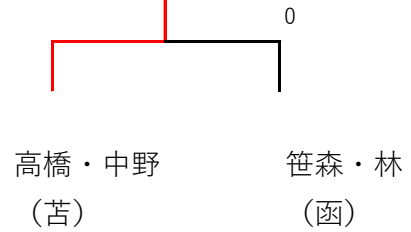

女子ダブルス

長谷川・福田 (函)

小池・真崎 (旭)

高橋・中野 (苫)

笹森・林 (函)

今井・本間 (苫)

3位決定戦

女子シングルス

福田 ひまり (函)

小池 なつ希 (旭)

佐藤 美和 (苫)

赤坂 芽依 (函)